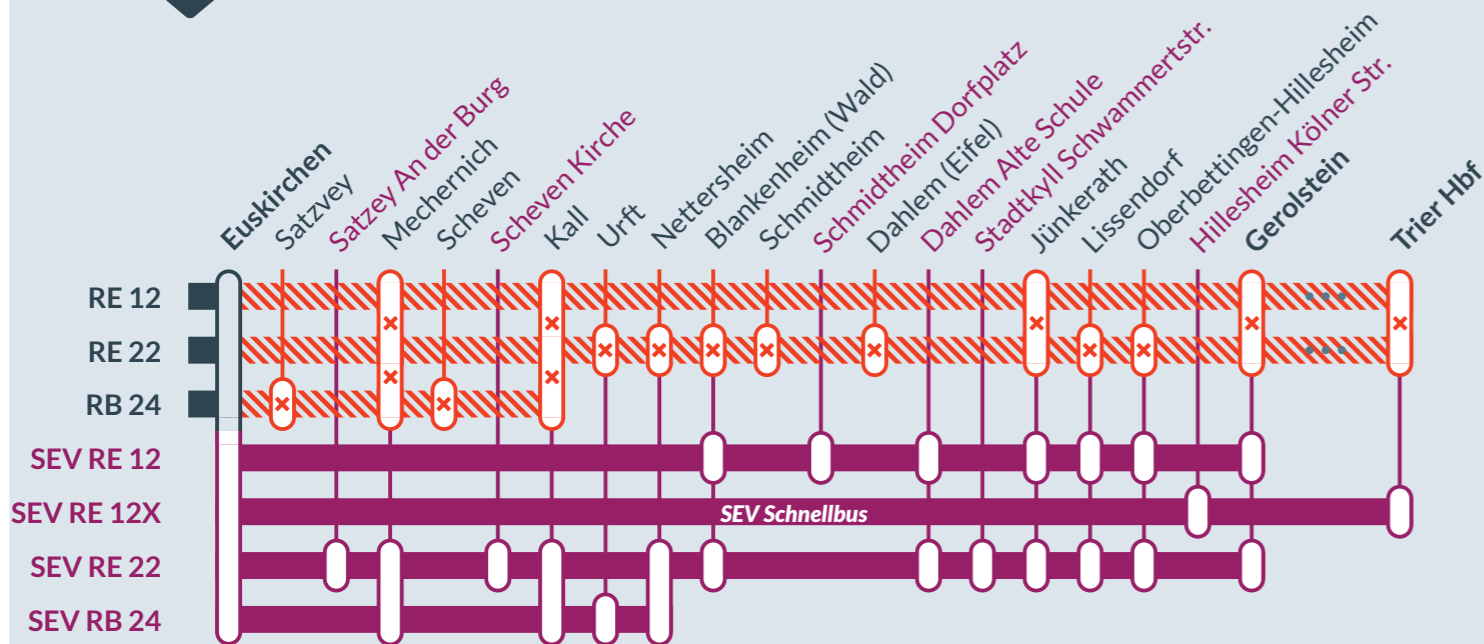

# RE 12, RE 22, RB 24

Köln Messe/Deutz ↔ Trier Hbf  
Köln Messe/Deutz ↔ Trier Hbf  
Köln Messe/Deutz ↔ Kall

von  
Mo, 31.03.2025  
00:00 Uhr

bis  
Fr, 13.06.2025  
21:00 Uhr

Zugausfälle zwischen:  
**Euskirchen und Trier (RE 12)**  
**Euskirchen und Bitburg-Erdorf (RE 22)**  
**Euskirchen und Kall (RB 24)**