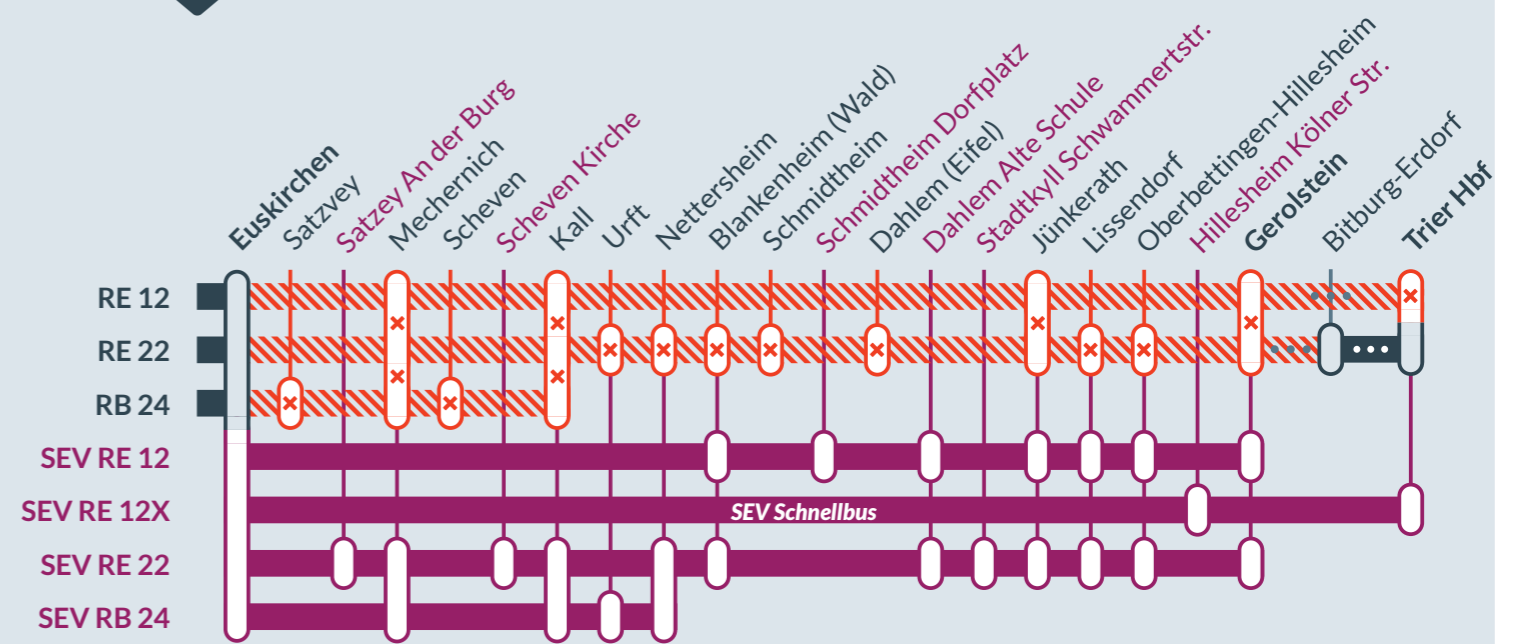

# RE 12, RE 22, RB 24

Köln Messe/Deutz ↔ Trier Hbf  
Köln Messe/Deutz ↔ Trier Hbf  
Köln Messe/Deutz ↔ Kall

von  
Mo, 31.03.2025  
00:00 Uhr

bis  
Fr, 13.06.2025  
21:00 Uhr

Zugausfälle zwischen:  
**Euskirchen und Trier (RE 12)**  
**Euskirchen und Bitburg-Erdorf (RE 22)**  
**Euskirchen und Kall (RB 24)**