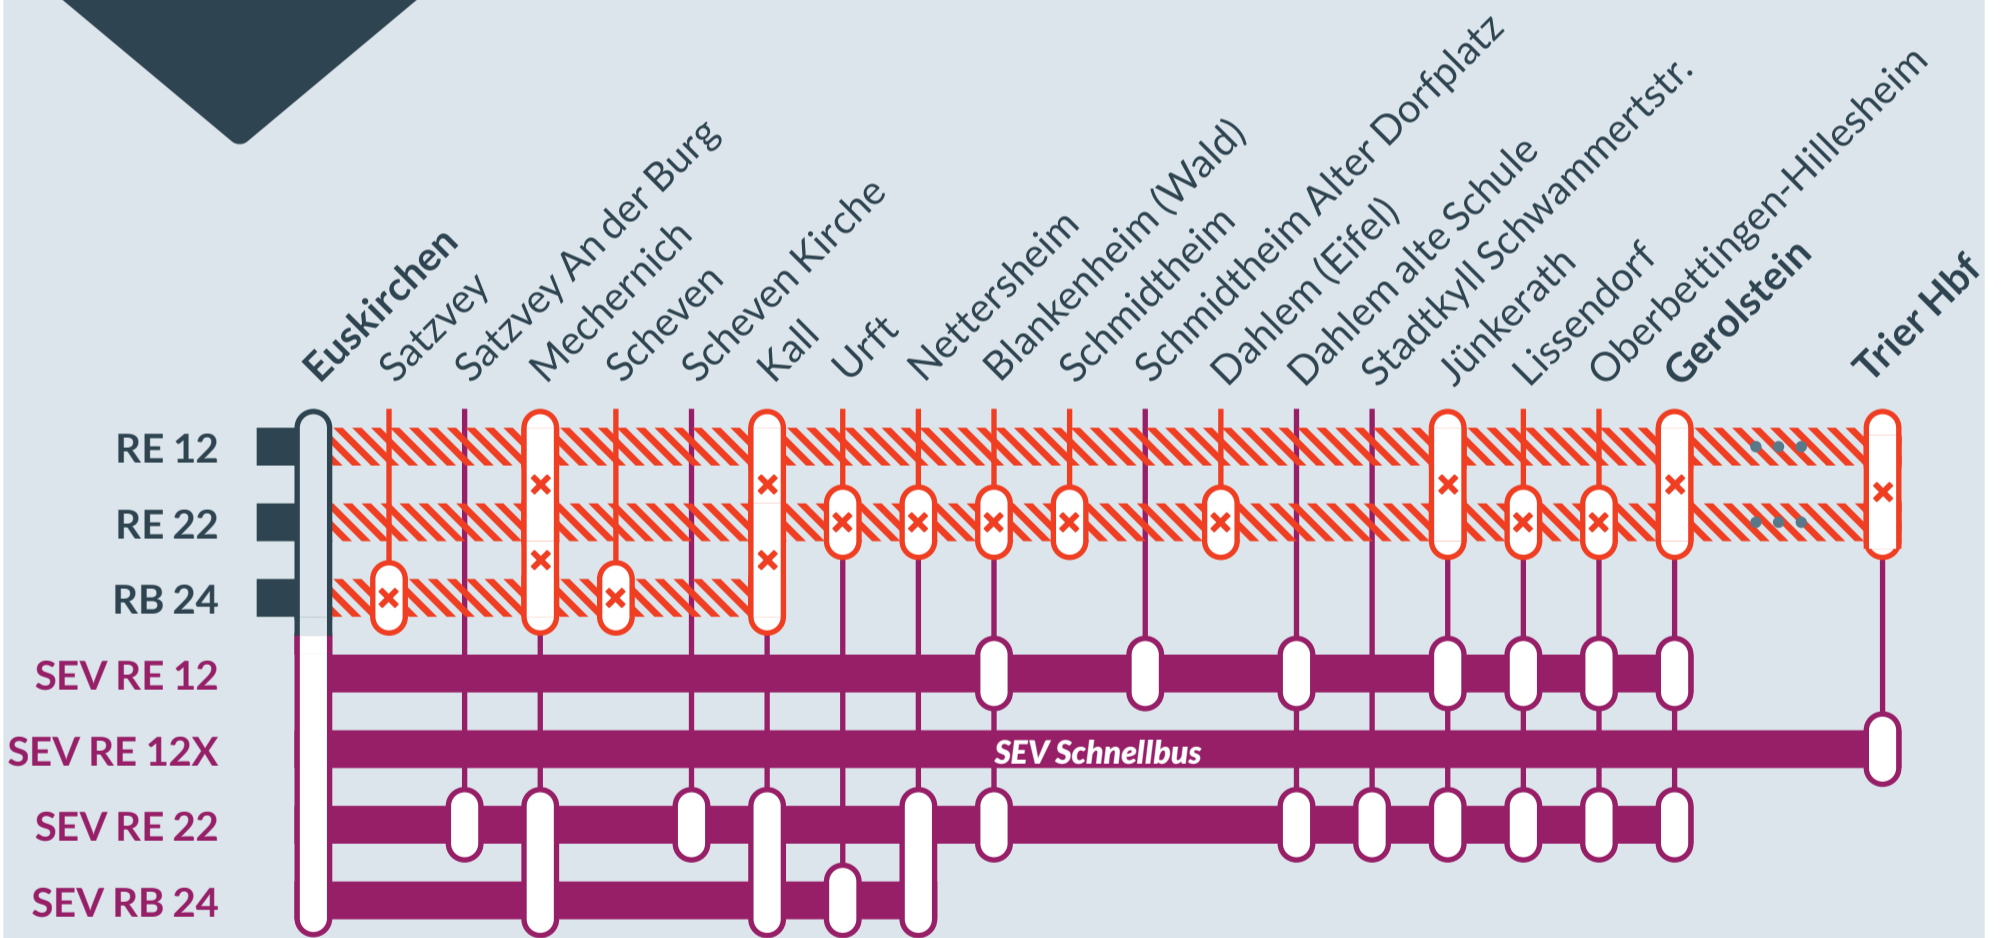

Baustellenbedingte Einschränkung:

RE 12, RE 22, RB 24

Köln Messe/Deutz ↔ Euskirchen

Köln Messe/Deutz ↔ Trier Hbf

von
Mo, 06.01.2025
21:00 Uhr

bis
So, 09.02.2025
21:00 Uhr

Zugausfälle zwischen:
Euskirchen und Trier Hbf (RE 12 & RE 22)
Euskirchen und Kall (RB 24)

- betroffene Linie
- ▨ Ausfall auf der Linie
- Ersatzverkehr mit Bussen (SEV)
- ... weitere Zwischenhalte

Finden Sie Ihren
Ersatzverkehr
und Ihre **Reise-**
alternativen:

Ersatz Replacement

☎ 0202 515 62 515
(Ortstarif)