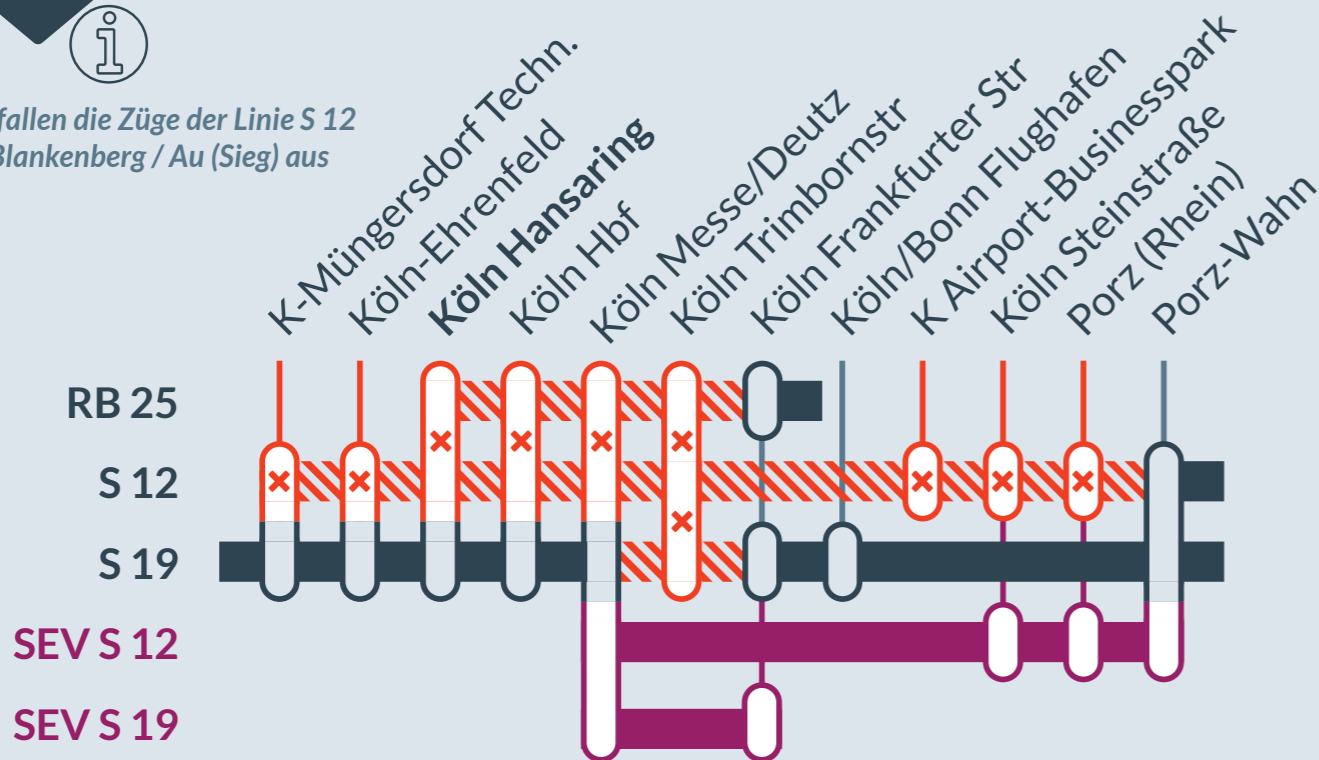

# RB 25, S 12, S 19

Köln Hansaring ↔ Lüdenscheid  
Horrem ↔ Au (Sieg)  
Düren ↔ Au (Sieg)

von  
Mo, 09.12.2024; 16:00 Uhr (RB 25) bzw. 20:30 (S 12 & S 19)  
bis  
Fr, 13.12.2024 ; 05:00 Uhr  
jeweils von 16:00 Uhr (RB 25) bzw. 20:30 (S 12 & S 19) bis 05:00 Uhr

Zugausfälle zwischen:  
Köln Hansaring und Köln Frankfurter Str.  
Köln-Müngersdorf Technl. / Köln-Ehrenfeld und Porz-Wahn  
Köln Messe/Deutz und Köln Frankfurter Str.

# S 11

Dormagen ↔ Düsseldorf Hbf

von Mo, 09.12.2024 23:20 Uhr bis Di, 10.12.2024 02:00 Uhr

Zugausfälle zwischen:  
Köln Hbf und Bergisch Gladbach

am 10.12. fallen die Züge der Linie S 12 von/bis Blankenberg / Au (Sieg) aus