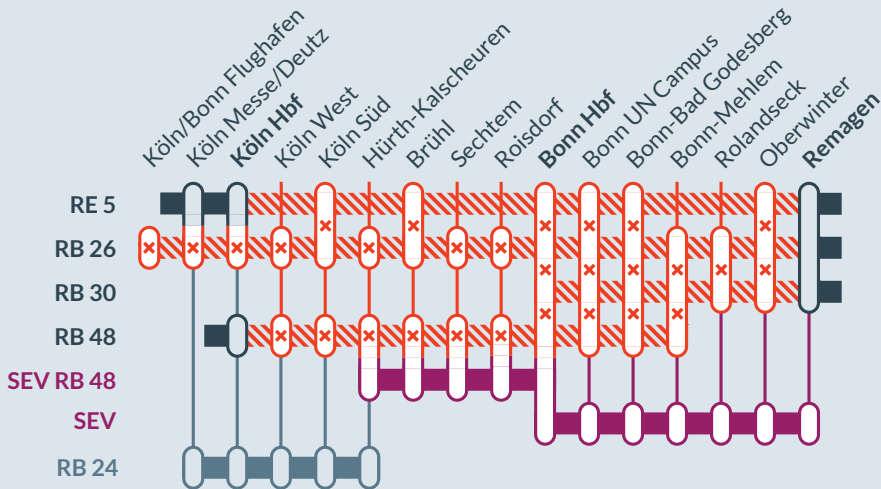

Baustellenbedingte Einschränkung:

RE 5 (RRX) Wesel ↔ Koblenz Hbf
RB 26 Köln/Bonn Flgh. ↔ Mainz Hbf
RB 30 Bonn Hbf ↔ Ahrbrück
RB 48 W-Oberbarmen ↔ Bonn-Mehlem

von **Fr, 13.09.2024** bis **Fr, 27.09.2024**
 von **Mo, 07.10.2024** bis **Fr, 11.10.2024**
 jeweils **nachts** von **21:00 Uhr** bis **05:00 Uhr**

Ausfälle zwischen:
Köln/Bonn Flughafen und Remagen

RE 5, RB 48 in den Nächten 14./15.-15./16.09.2024 entfallen nur zwischen Bonn Hbf und Remagen. In diesem Zeitraum verkehrt kein Ersatzverkehr zwischen Hürth-Kalscheuren und Bonn Hbf.

Baustellenbedingte Einschränkung:

RE 5 (RRX) Wesel ↔ Koblenz Hbf
RB 26 Köln/Bonn Flgh. ↔ Mainz Hbf
RB 30 Bonn Hbf ↔ Ahrbrück
RB 48 W-Oberbarmen ↔ Bonn-Mehlem

von **Fr, 27.09.2024** bis **Mo, 07.10.2024**
 jeweils **nachts** von **21:00 Uhr** bis **05:00 Uhr**

Ausfälle zwischen:
Köln/Bonn Flughafen und Remagen

- RB 48: Die Züge entfallen vom 19.09. bis 06.10.2024 zwischen Leverkusen-Manfort und Bonn-Mehlem. (Ausnahme siehe links)
- Bitte beachten Sie auch die Sperrung in Köln Hbf in der Nacht 27./28.09.2024