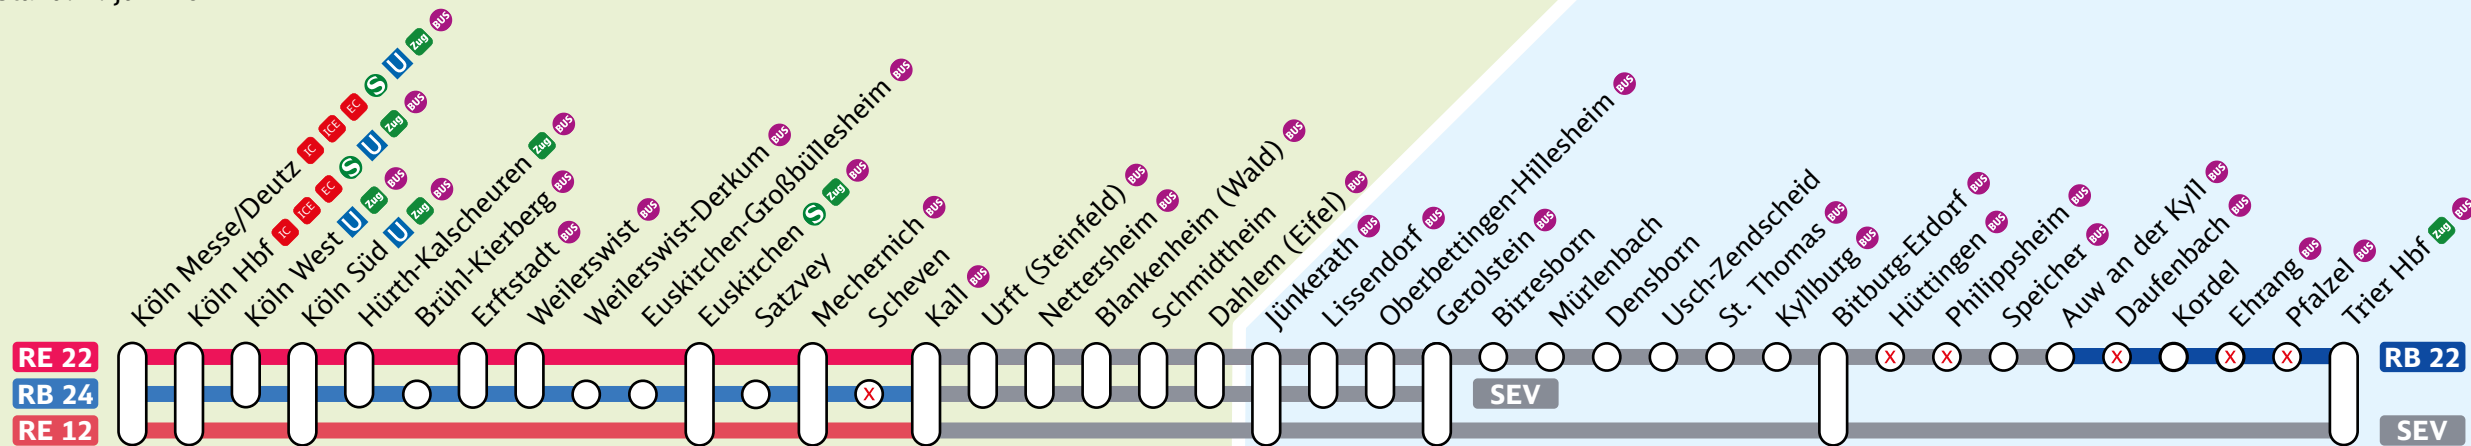

Eifelstrecke

Stand: 4. Juni 2024

VRS

VRT
gemeinsam
unterwegs

SEV Schienenersatzverkehr mit Bussen
Fahrplaninfos auf vareo.de

 Tarifgebiet VRS
Fahrten zwischen VRS-Tarifgebiet und Gerolstein können mit Tickets des VRS-Tarifs erfolgen.

 Tarifgebiet VRT

 Bedarfshalte: Züge halten bei Haltewunsch

vareo
DER ZUG FÜR DIE REGION