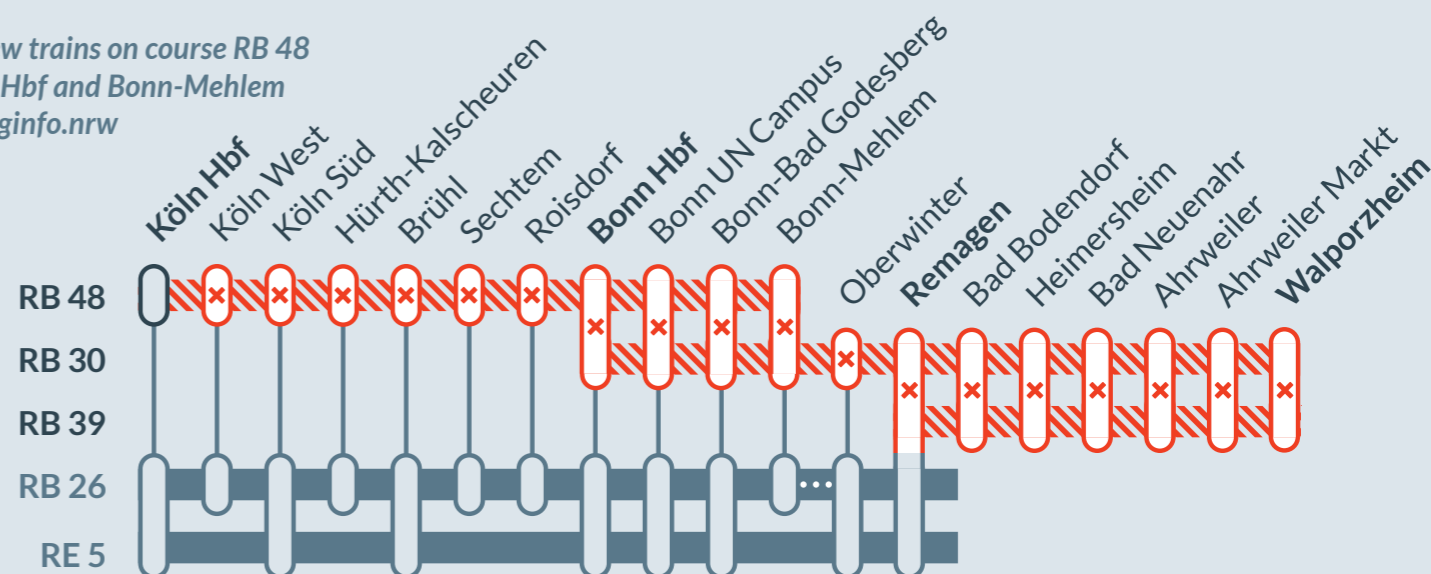

Baustellenbedingte Einschränkung: Timetable changes due to construction work:

RB 48, RB 30

Wuppertal-Oberbarmen ↔ Bonn-Mehlem
Bonn Hbf ↔ Ahrbrück

von / from
15.06.2024
06:50 Uhr / 6.50 am

bis / to
13.07.2024
23:59 Uhr / 11.59 pm

Zugausfälle zwischen: // train cancellations between:
Köln Hbf und / and Bonn-Mehlem (RB 48)
Bonn Hbf und / and Remagen (RB 30)

Baustellenbedingte Einschränkung: Timetable changes due to construction work:

RB 48, RB 30, RB 39

Wuppertal-Oberbarmen ↔ Bonn-Mehlem
Bonn Hbf ↔ Ahrbrück
Remagen ↔ Walporzheim

von / from
14.07.2024
06:00 Uhr / 06 am

bis / to
19.07.2024
22:15 Uhr / 10.15 pm

Zugausfälle zwischen: // train cancellations between:
Köln Hbf und / and Bonn-Mehlem (RB 48)
Bonn Hbf und / and Walporzheim (RB 30)
Remagen und / and Walporzheim (RB 39)

von 23:30 Uhr bis 5 Uhr können jeweils vereinzelte
Züge der Linie RB 48 zw. Köln Hbf und Bonn-Mehlem
verkehren
Details unter zuginfo.nrw

from 11:30 pm to 5 am, a few trains on course RB 48
can run between Cologne Hbf and Bonn-Mehlem
details at zuginfo.nrw